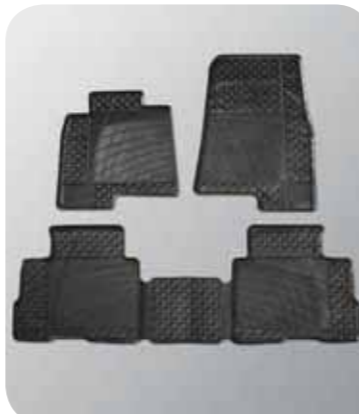

~ Rubber mat sets

Front, LHD MZ313895

Front, RHD MZ313896

Rubber tunnel mat

Rear, SWB MZ312479

Rear, LWB MZ312480